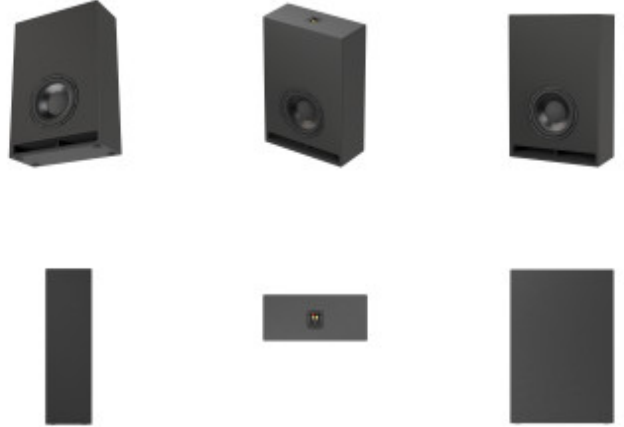

Mag Theatron Hammer12

1 199,00 €

Galerie

Description courte du produit

Le HAMMER-12 offre une puissance solide et un seuil de basse fréquence considérable, ce qui le rend indispensable pour les installations de home cinéma de haut niveau où l'espace est essentiel.

Membrane : 12"

Réponse en fréquence : 22 - 120 Hz

SPL continu maximum : 121 dB

Puissance nominale : 800 W

Description du produit

Le HAMMER-12 est un caisson de basses pour home cinéma compatible avec les systèmes principaux M-12, ce qui permet de créer un réseau d'écrans efficace. Le HAMMER-12 offre une puissance solide et un seuil de basse fréquence considérable, ce qui le rend indispensable pour les installations de home cinéma de haut niveau où l'espace est essentiel.

Les caissons de basses compacts sont conçus pour apporter une nouvelle profondeur immersive à votre expérience cinématographique. Équipés de haut-parleurs à longue excursion, ces haut-parleurs sont finement réglés pour une reproduction précise des basses fréquences.

Des composants soigneusement conçus, notamment des cônes renforcés de fibres de verre, permettent d'obtenir des valeurs optimales en termes de réponse en fréquence fluide et de niveau de pression sonore supérieur.