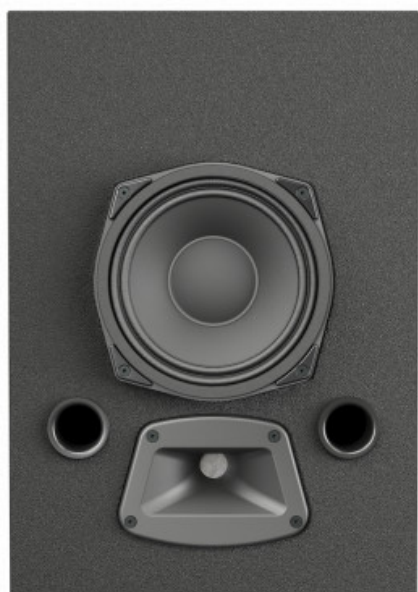

Mag Theatron S6

899,00 €

**Galerie**

## Description courte du produit

Les enceintes surround Theatron Performance se caractérisent par des dimensions de caisson particulièrement compactes. Cela signifie plus d'espace et une meilleure expérience sonore sans compromis. Une technologie professionnelle visible et audible.

## Description du produit

- Réponse en fréquence ( $\pm 3$  dB), Hz 90 - 18000
- Niveau de pression acoustique maximal continu\*\*, dB 114,5
- Sensibilité (1W/1m, demi-espace)\*, dB 94

- Haut-parleur haute fréquence Dôme en titane de 0,75 pouce (bobine mobile de 1,5 pouce)
- Woofer basse/moyenne fréquence 6 pouces (bobine mobile de 1,75 pouce)
- Couverture 60°-90° H / +5 -35° V contrôle de la couverture axe vertical du pavillon HF incliné de 15° vers le bas
- Impédance nominale, Ohm 4 / 8 / 16
- Puissance nominale\*\*\*, W 150
- Montage VESA 100 x 100, 4 points latéraux M5 pour un montage spécialement conçu, grille amovible
- Connecteurs Bornes Phoenix
- Dimensions (LxHxP), mm 280 x 400 x 116
- Poids net, kg 6